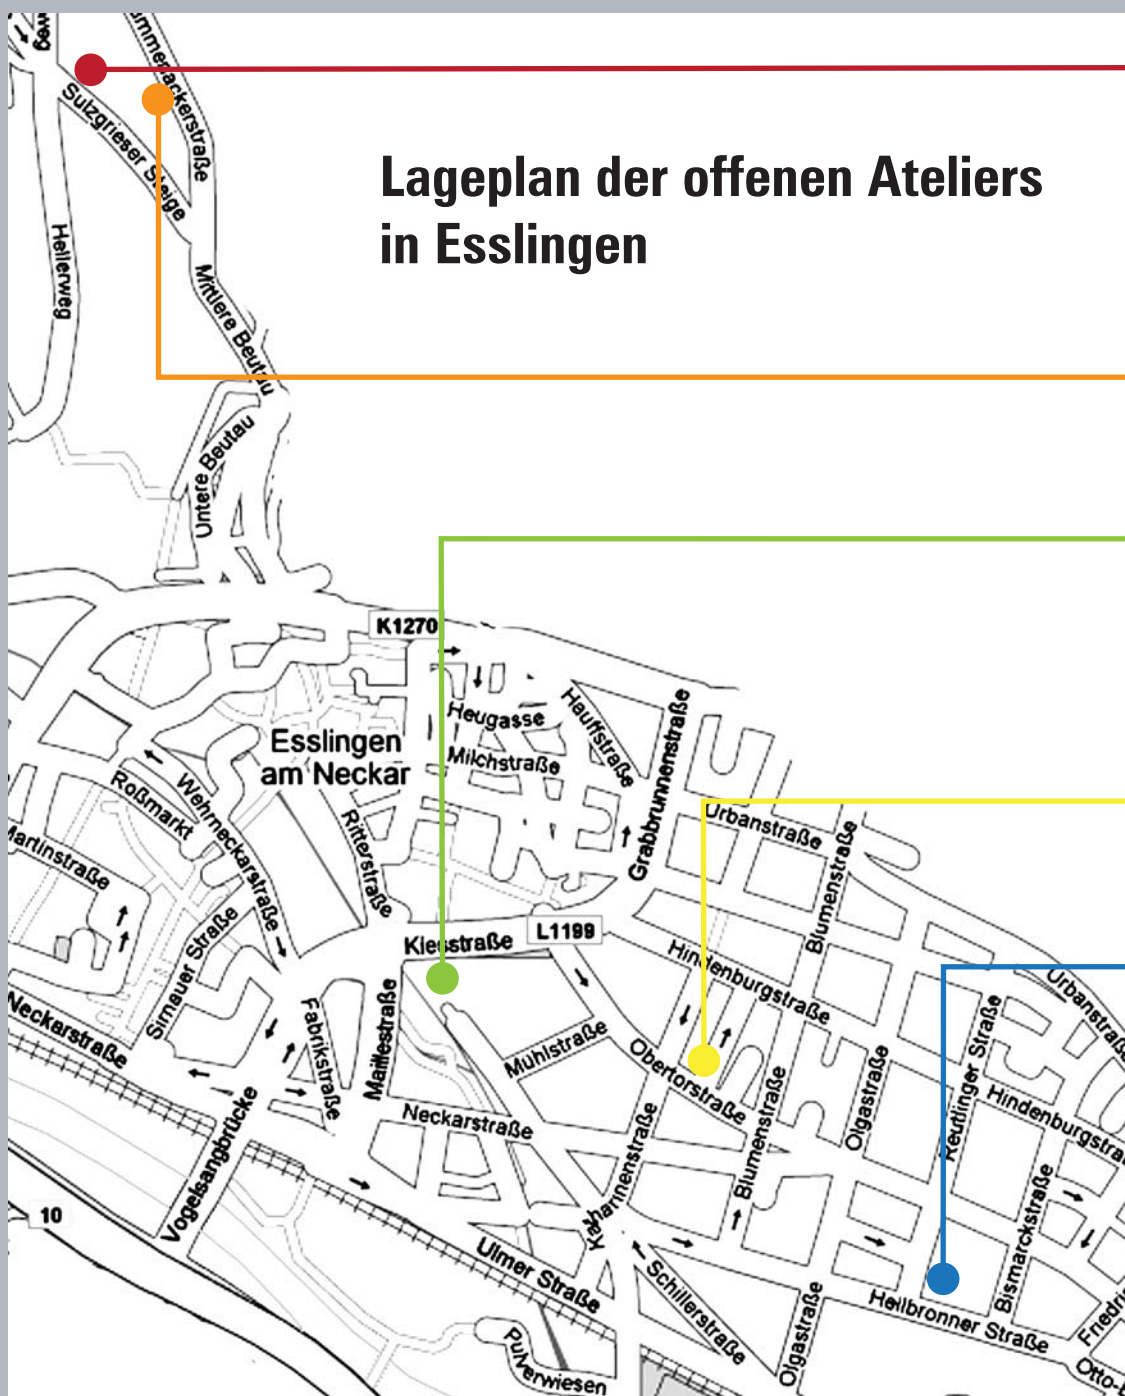

Lageplan der offenen Ateliers in Esslingen

Sulzgrieser Steige 20

Tim Stefan Heger
Jürgen Niederer
Regine Schaupp
Winfried Schlöffel
Agnes Risko

Krummenackerstraße 17

Bodo Nassal

Maille 4

Petra Pfirmann
Ade Weeth
Simone Leister