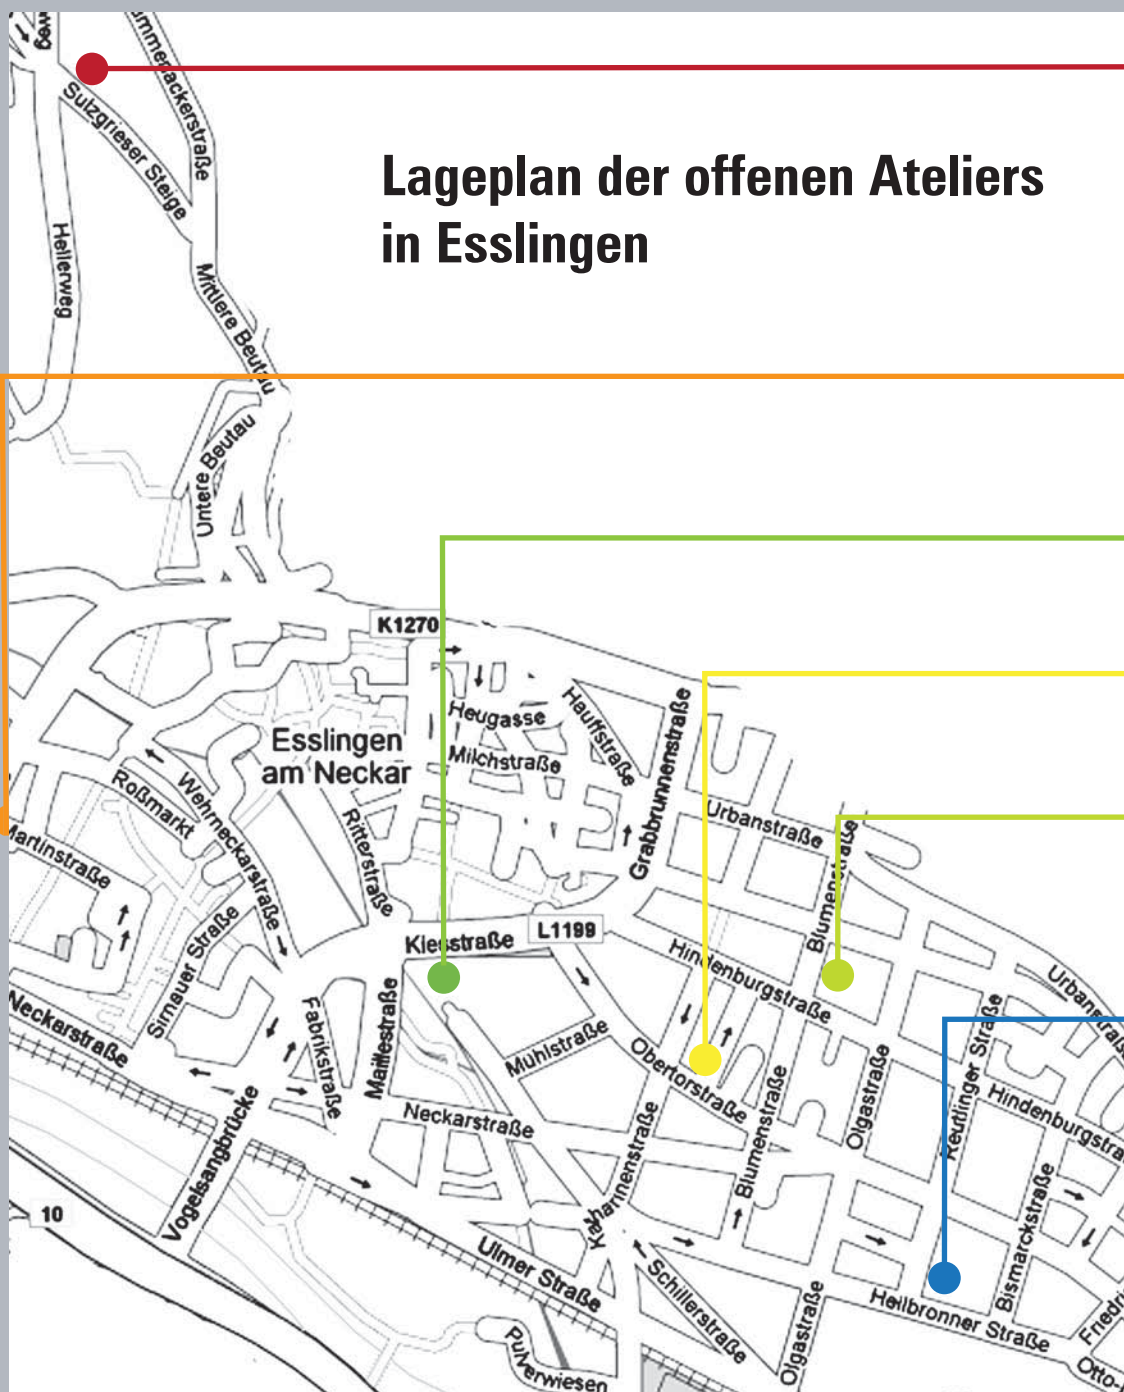

Mit freundlicher Unterstützung

STADT ESSLINGEN AM NECKAR

Lageplan der offenen Ateliers in Esslingen

Sulzgrieser Steige 20

Tim Stefan Heger
Jürgen Niederer
Regine Schaupp

Schlachthausstraße 15

Bodo Nassal

Maille 4